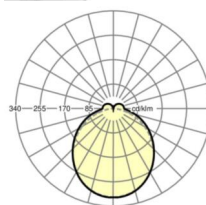

параметры

номер заказа	19470004040
код EAN	4020863396115
номер таможенного тарифа	94051190
Знак прохождения контроля	IP 20, класс защиты I, ENEC10 VDE, F, HACCP DIN10500/Food/IFS-пригодность для применения/BRC, Indoor, CE
Степень ударопрочности IK	IK03 (-20°C bis 25°C)
Температура окружения	ta -20°C в 25°C
Гарантийный срок	5 лет

электротехника

Балласт	Электронный драйвер (1 штука)
Мощность системы	70W
сетевое напряжение	230V/50Hz
автоматический предохранитель (пусковой ток)	10 штук/B10, 16 штук/B16, 10 штук/C10, 16 штук/C16
класс энергосбережения/Источник света	D

Оптика

Оснастка	LED, цветопередача/оттенок света CRI ≥ 80 / 4000K
Допуск для координаты цветности (MacAdam)	3SDCM
Номинальный световой поток	9534lm
Срок службы LED	50000h L80/B10 (Tq 25°C)
светоотдача светильников	137lm/W
Угол излучения	115° (C0) / 110° (C90)
UGR поп./вдоль	27.3 / 26.7

Механика

цвет корпуса	белый стандартный для электротехники RAL 9016
размеры (LxWxH/DxH)	1531mm x 55mm x 37mm
вес (нетто)	1.9kg
Вид монтажа	сборка трековых систем, световая структура

размеры

L	1531 mm	Длина
W	55 mm	Ширина
H	37 mm	Высота

DEEP-LINK

<https://www.regiolux.de/ru/article/19470004040>

Ссылка	LED 10000lm 840
ηLB	100 %
Φ ↓/↑	90 % / 10 %
UGR поп./вдоль	27.3 / 26.7